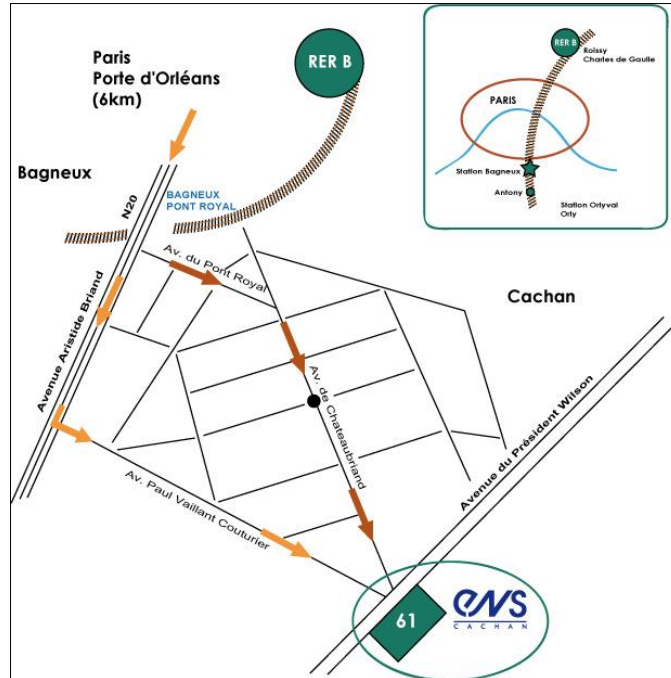

Accès au LURPA

ENS Cachan – LURPA
61 avenue du Président Wilson
94235 CACHAN Cedex, France

Dessertes : Voiture, transport en commun (RER B arrêt Bagneux, ou bus 184, 187 arrêt Division Leclerc–Camille Desmoulins).

Important : Pour les personnes venant en voiture, merci de me transmettre le nom et le prénom du conducteur, ainsi que le modèle du véhicule et son immatriculation.

Un grand parking est à disposition devant l'entrée du bâtiment Léonard de Vinci (cf. Illustration ci-dessous).